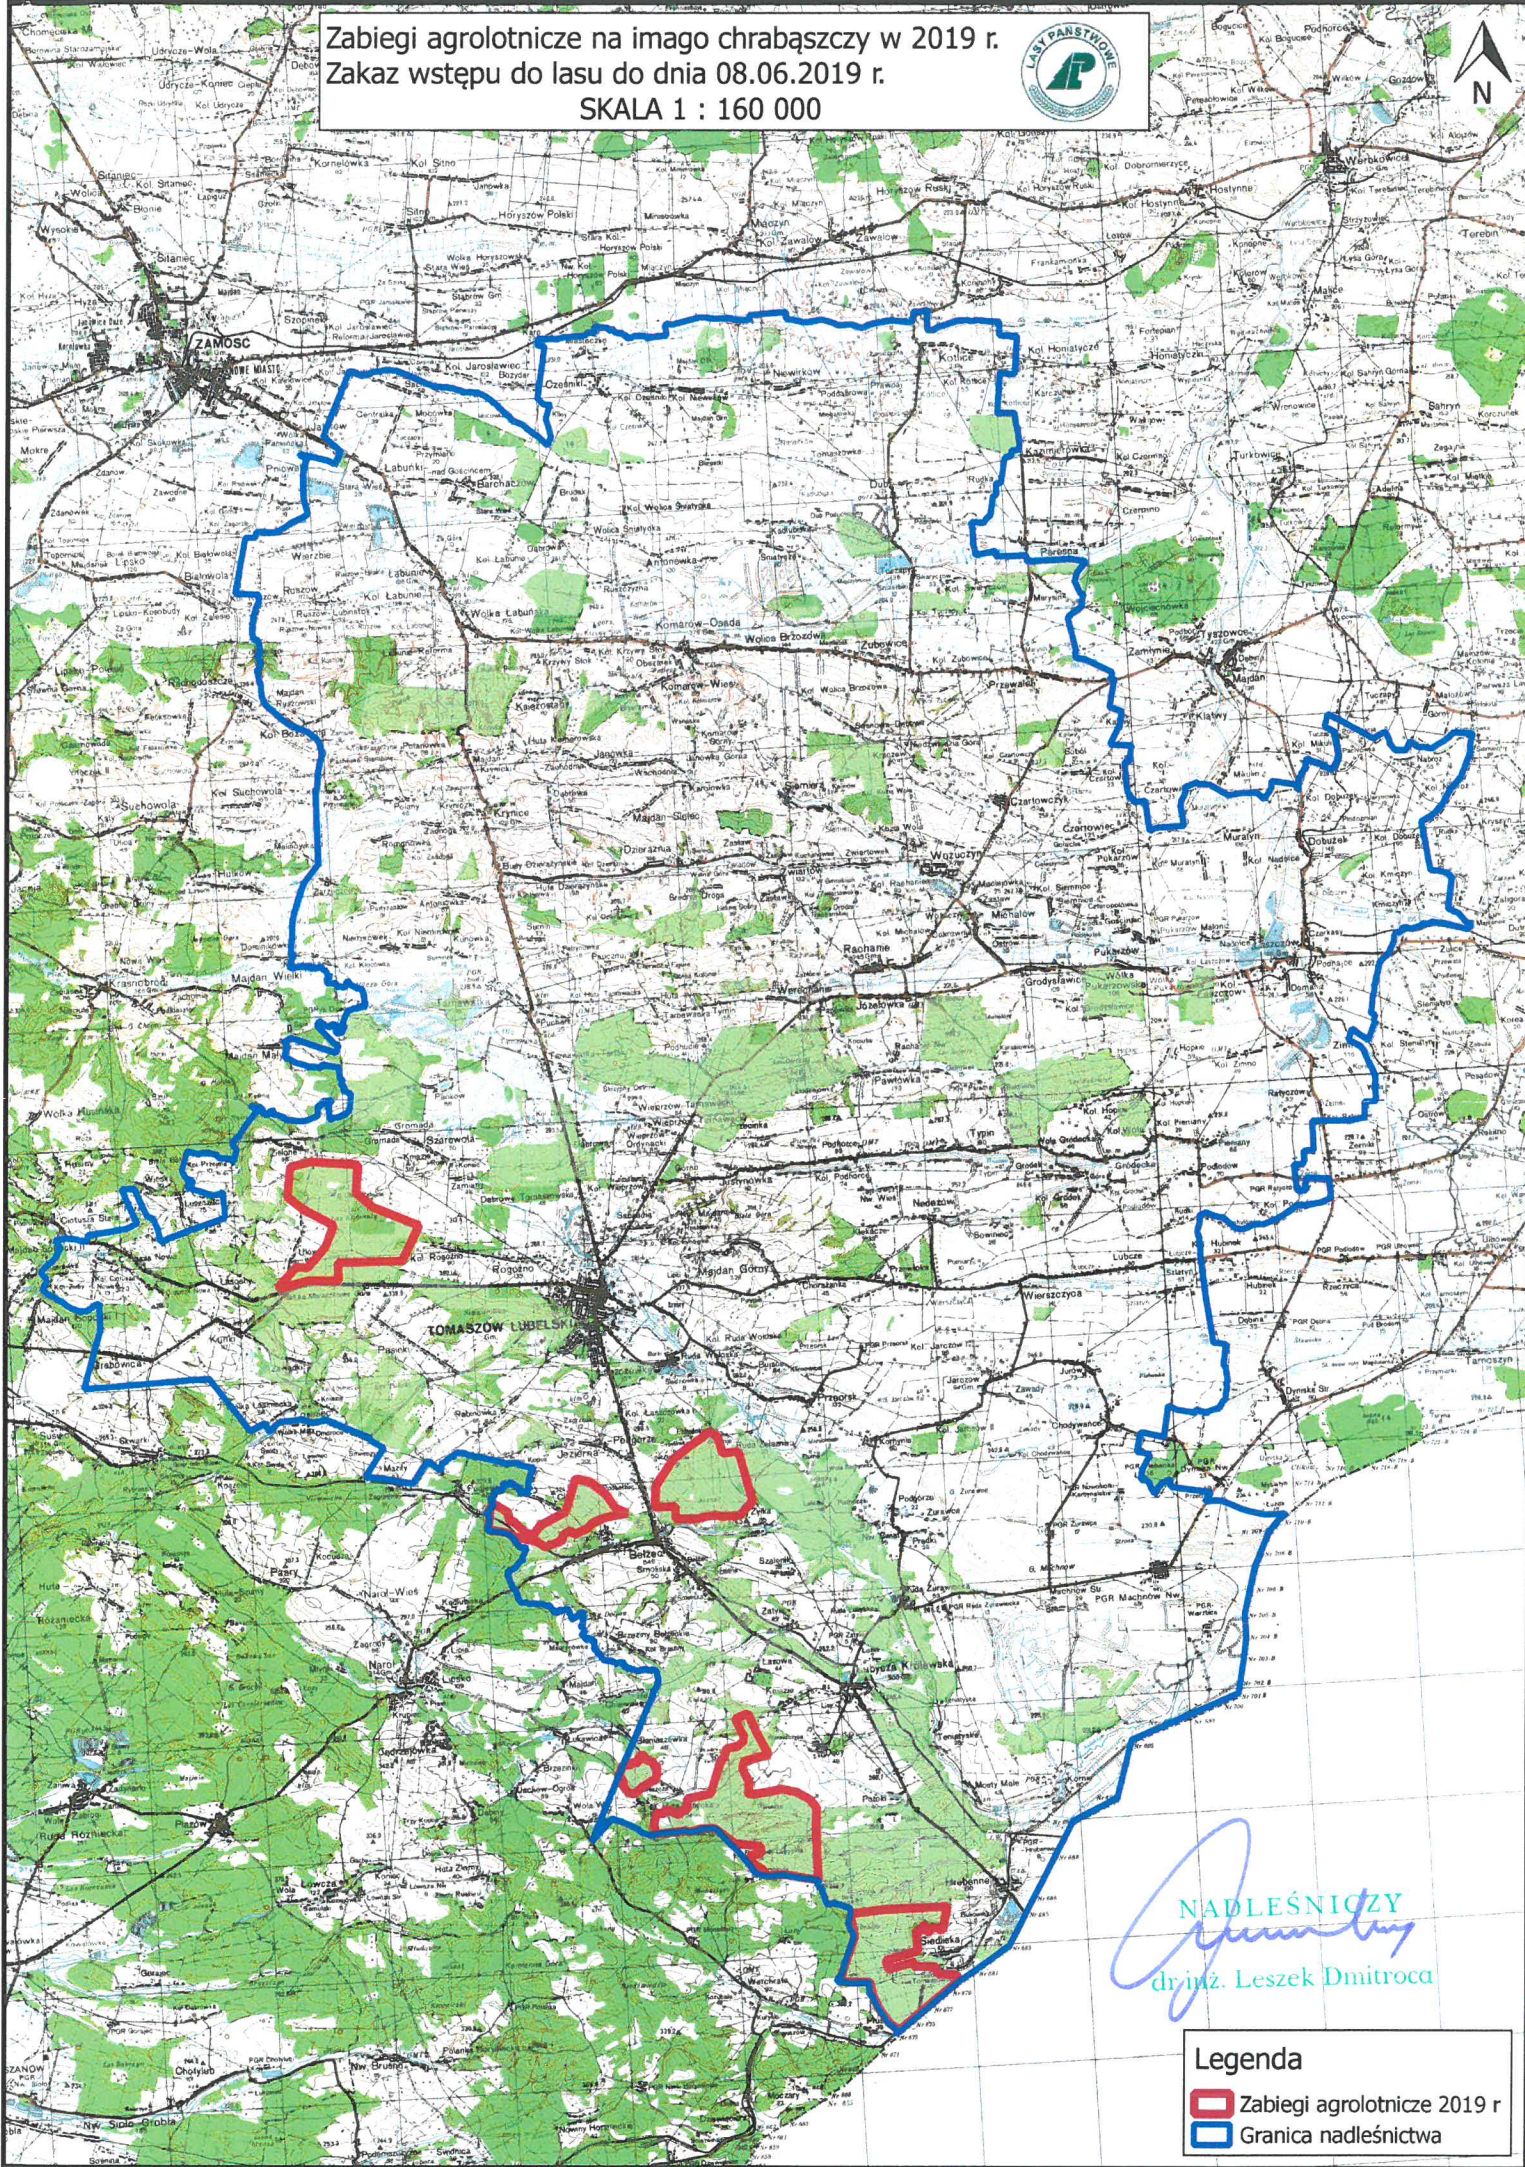

F. Paszek
P. Krajewski
P. Salski
04.06.2019

Tomaszów Lubelski, ...³⁰...maj 2019 r.

Zn. spr.: ZG.7100.5.2018

R
31.05.2019
[Signature]

Szarostwo Powiatowe w Lubaszowie
SEKRETARIAT
Wpłynęło - Wysłano
31.05.2019
L.dz. 6482.2019P
Podpis *[Signature]*

Według rozdzielnika

W nawiązaniu do pisma ZG.7100.5.2018 z dnia 25.04.2019 r., dotyczącego wykonania agrolotniczego zabiegu ratowniczego w drzewostanach Lasów Państwowych, wykazujących zagrażającą trwałości lasu obecność imago chrabąszczy - Nadleśnictwo Tomaszów informuje o przedłużeniu zakazu wstępu do lasu na części terenów objętych zabiegami (wg lokalizacji na załączniku mapowym) - do dnia 08.06.2019 r.

[Signature]
NADLEŚNICZY
dr inż. Leszek Dmitroca

Zabiegi agrolotnicze na imago chrabąszczy w 2019 r.
Zakaz wstępu do lasu do dnia 08.06.2019 r.
SKALA 1 : 160 000

Leszek Dmitroca
NADLEŚNICZY
dr inż. Leszek Dmitroca

Legenda

- Zabiegi agrolotnicze 2019 r
- Granica nadleśnictwa